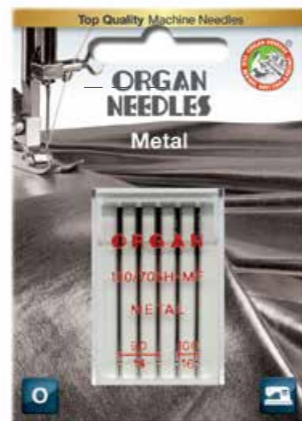

Metal

single sizes: 90 100
Einzelstärken: 90 100
assortment: 90 100
Sortiment: 3 2